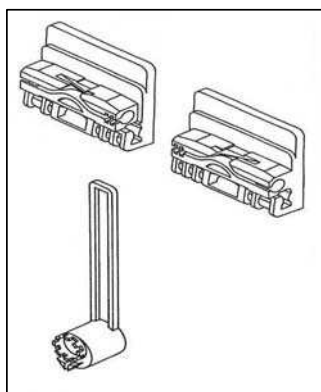

Audi A4 2002 set za reparaturu podizača stakla

pakovanje kom/set	fabrički broj	GRT Nr.
3	-	188 116