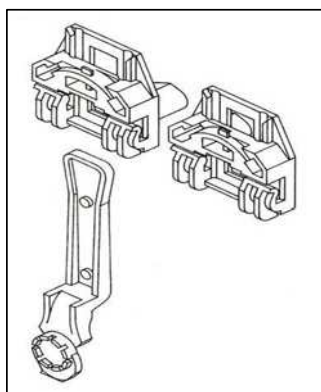

Škoda Fabia, Seat Leon, Toledo set za reparaturu podizača stakla		
pakovanje kom/set	fabrički broj	GRT Nr.
3	-	800 081