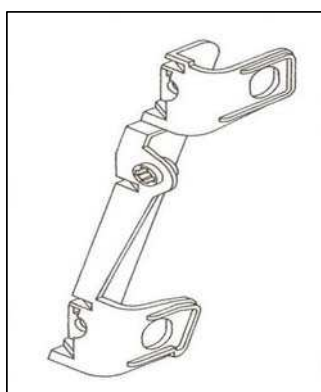

Audi A4 set nosač fara, desna		
pakovanje kom/set	fabrički broj	GRT Nr.
1	-	188 121