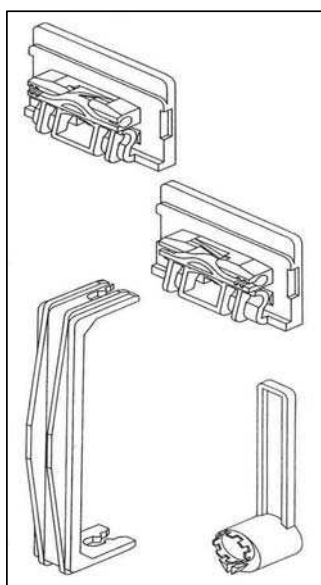

Audi A2 set za reparaturu podizača stakla

pakovanje kom/set	fabrički broj	GRT Nr.
4	-	188 119