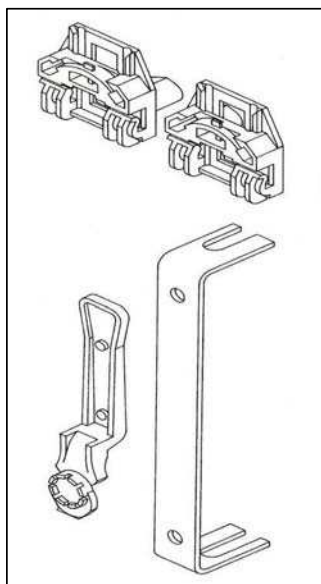

GRT Group
Subotica • Petra Svačića 12
tel.: 024 551 263
fax.: 024 600 859
www.grtgroup.net

Audi, Seat, Škoda, Volkswagen kopče

Škoda Fabia, Seat Leon, Toledo set za reparaturu podizača stakla		
pakovanje kom/set	fabrički broj	GRT Nr.
4	-	800 080