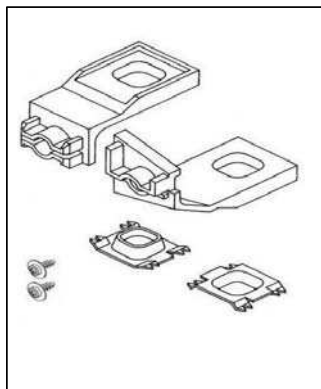

Volkswagen Golf IV. set za reparaturu fara, desna

pakovanje kom/set	fabrički broj	GRT Nr.
6	-	188 110