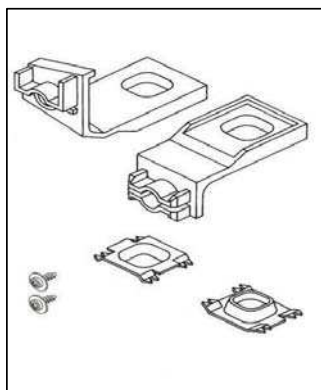

Audi, Seat, Škoda, Volkswagen kopče

Volkswagen Golf IV. set za reparaturu fara, leva

pakovanje kom/set	fabrički broj	GRT Nr.
6	-	188 111