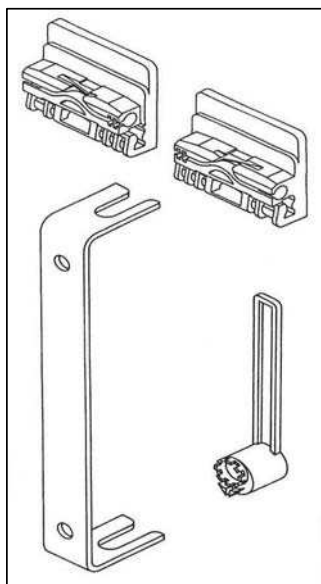

pakovanje kom/set	fabrički broj	GRT Nr.
2	-	188 114

GRT Group

Subotica • Petra Svačića 12

tel.: 024 551 263

fax.: 024 600 859

www.grtgroup.net

Audi, Seat, Škoda, Volkswagen kopče

Audi A4 2002 set za reparaturu podizača stakla