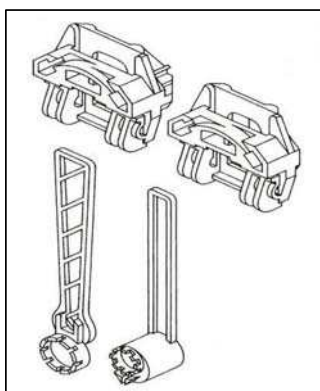

Volkswagen Bora, Golf IV. set za reparaturu podizača stakla

pakovanje kom/set	fabrički broj	GRT Nr.
4	-	188 102