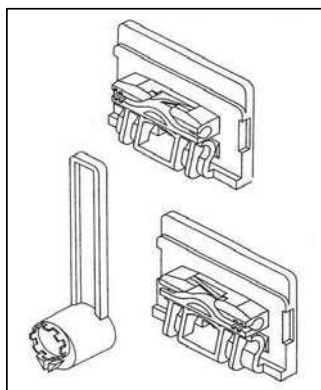

Audi, Seat, Škoda, Volkswagen kopče

Audi A2 set za reparaturu podizača stakla		
pakovanje kom/set	fabrički broj	GRT Nr.
3	-	188 120