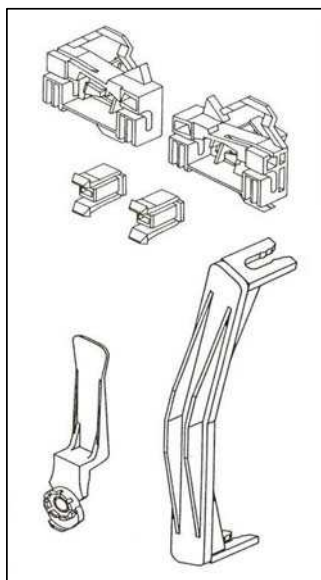

Seat Ibiza 2002, Cordoba Vario, Škoda Octavia, Volkswagen Polo Classic, Polo Variant set za reparaturu podizača stakla, leva

pakovanje kom/set	fabrički broj	GRT Nr.
6	-	188 104