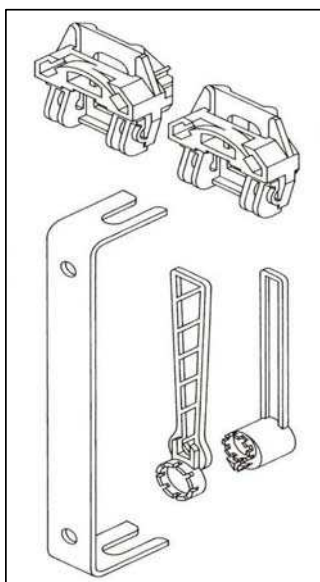

Volkswagen Bora, Golf IV. set za reparaturu podizača stakla

pakovanje kom/set	fabrički broj	GRT Nr.
5	-	188 101