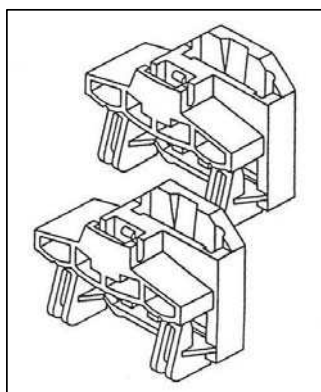

Audi A4 -2002, Škoda Superb, Volkswagen Passat -1997, Polo 1999-2001 set za reparaturu podizača stakla, desna

pakovanje kom/set	fabrički broj	GRT Nr.
2	-	188 113