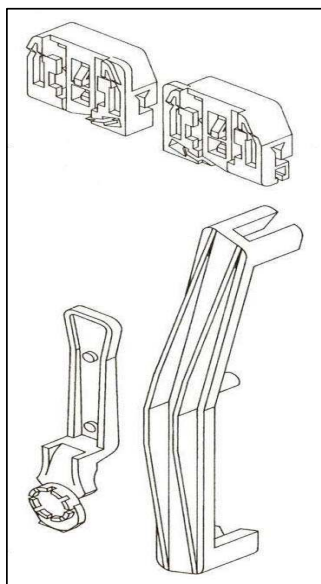

Audi, Seat, Škoda, Volkswagen kopče

Škoda Octavia set za reparaturu podizača stakla		
pakovanje kom/set	fabrički broj	GRT Nr.
4	-	800 082