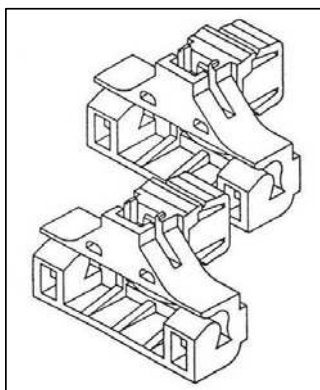

Audi, Seat, Škoda, Volkswagen kopče

Seat Arosa, Cordoba -2002, Ibiza -2001, Volkswagen Lupo, Polo 1994-'99 set za reparaturu podizača stakla

pakovanje kom/set	fabrički broj	GRT Nr.
2	-	188 100