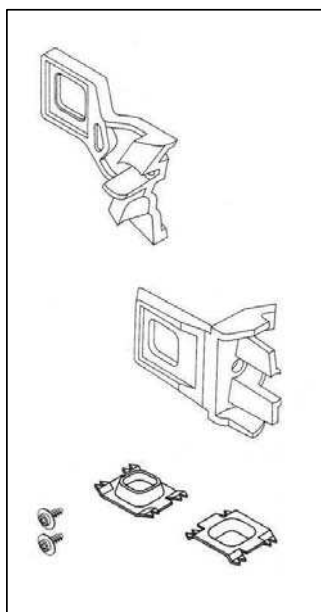

tel.: 024 551 263

fax.: 024 600 859

www.grtgroup.net

Audi, Seat, Škoda, Volkswagen kopče

Volkswagen Polo 1999-2003 set za reparaturu fara, desna

pakovanje kom/set	fabrički broj	GRT Nr.
6	-	188 108

Volkswagen Polo 1999-2003 set za reparaturu fara, leva