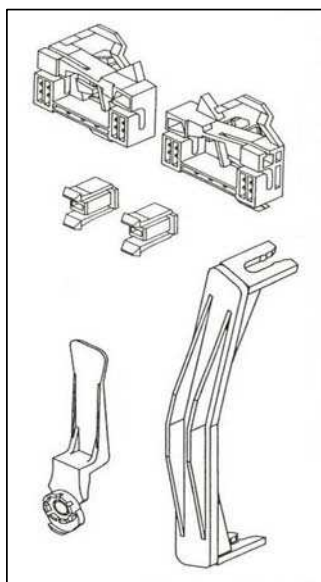

Seat Ibiza 2002, Cordoba Vario, Škoda Octavia, Volkswagen Polo Classic, Polo Variant set za reparaturu podizača stakla, desna

pakovanje kom/set	fabrički broj	GRT Nr.
6	-	188 106