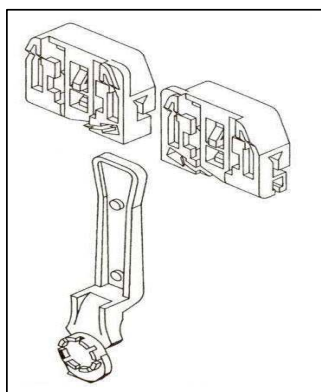

Škoda Octavia set za reparaturu podizača stakla		
pakovanje kom/set	fabrički broj	GRT Nr.
3	-	800 083