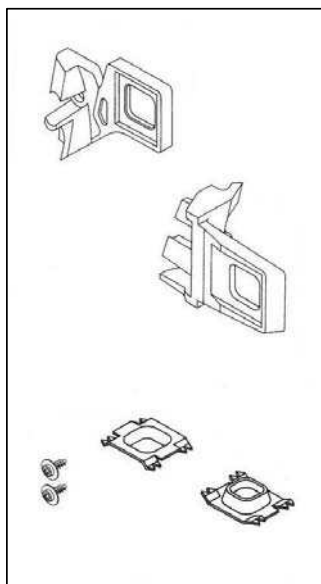

tel.: 024 551 263

fax.: 024 600 859

www.grtgroup.net

Audi, Seat, Škoda, Volkswagen kopče

Volkswagen Polo 1999-2003 set za reparaturu fara, desna

pakovanje kom/set	fabrički broj	GRT Nr.
6	-	188 108

Volkswagen Polo 1999-2003 set za reparaturu fara, leva