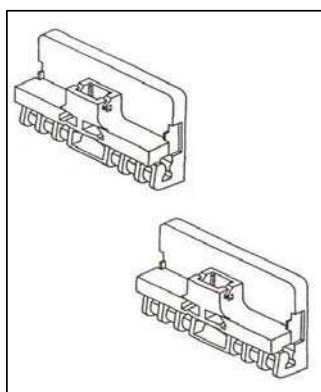

Audi A3, A6 set za reparaturu podizača stakla

pakovanje kom/set	fabrički broj	GRT Nr.
2	-	188 114