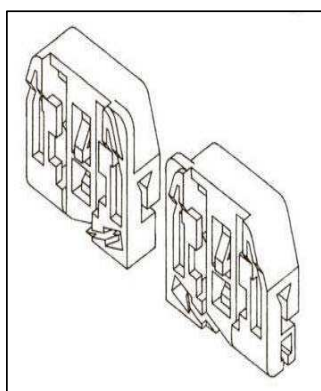

Škoda Octavia set za reparaturu podizača stakla		
pakovanje kom/set	fabrički broj	GRT Nr.
2	-	800 083B