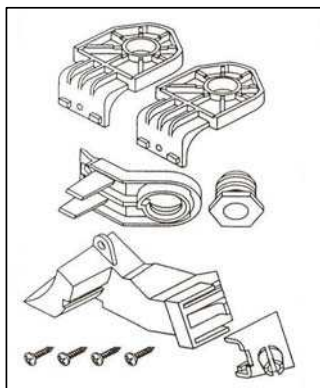

Fiat Punto II. Set nosača farova, leva

pakovanje /kom	fabrički broj	GRT Nr.
10	-	180 151